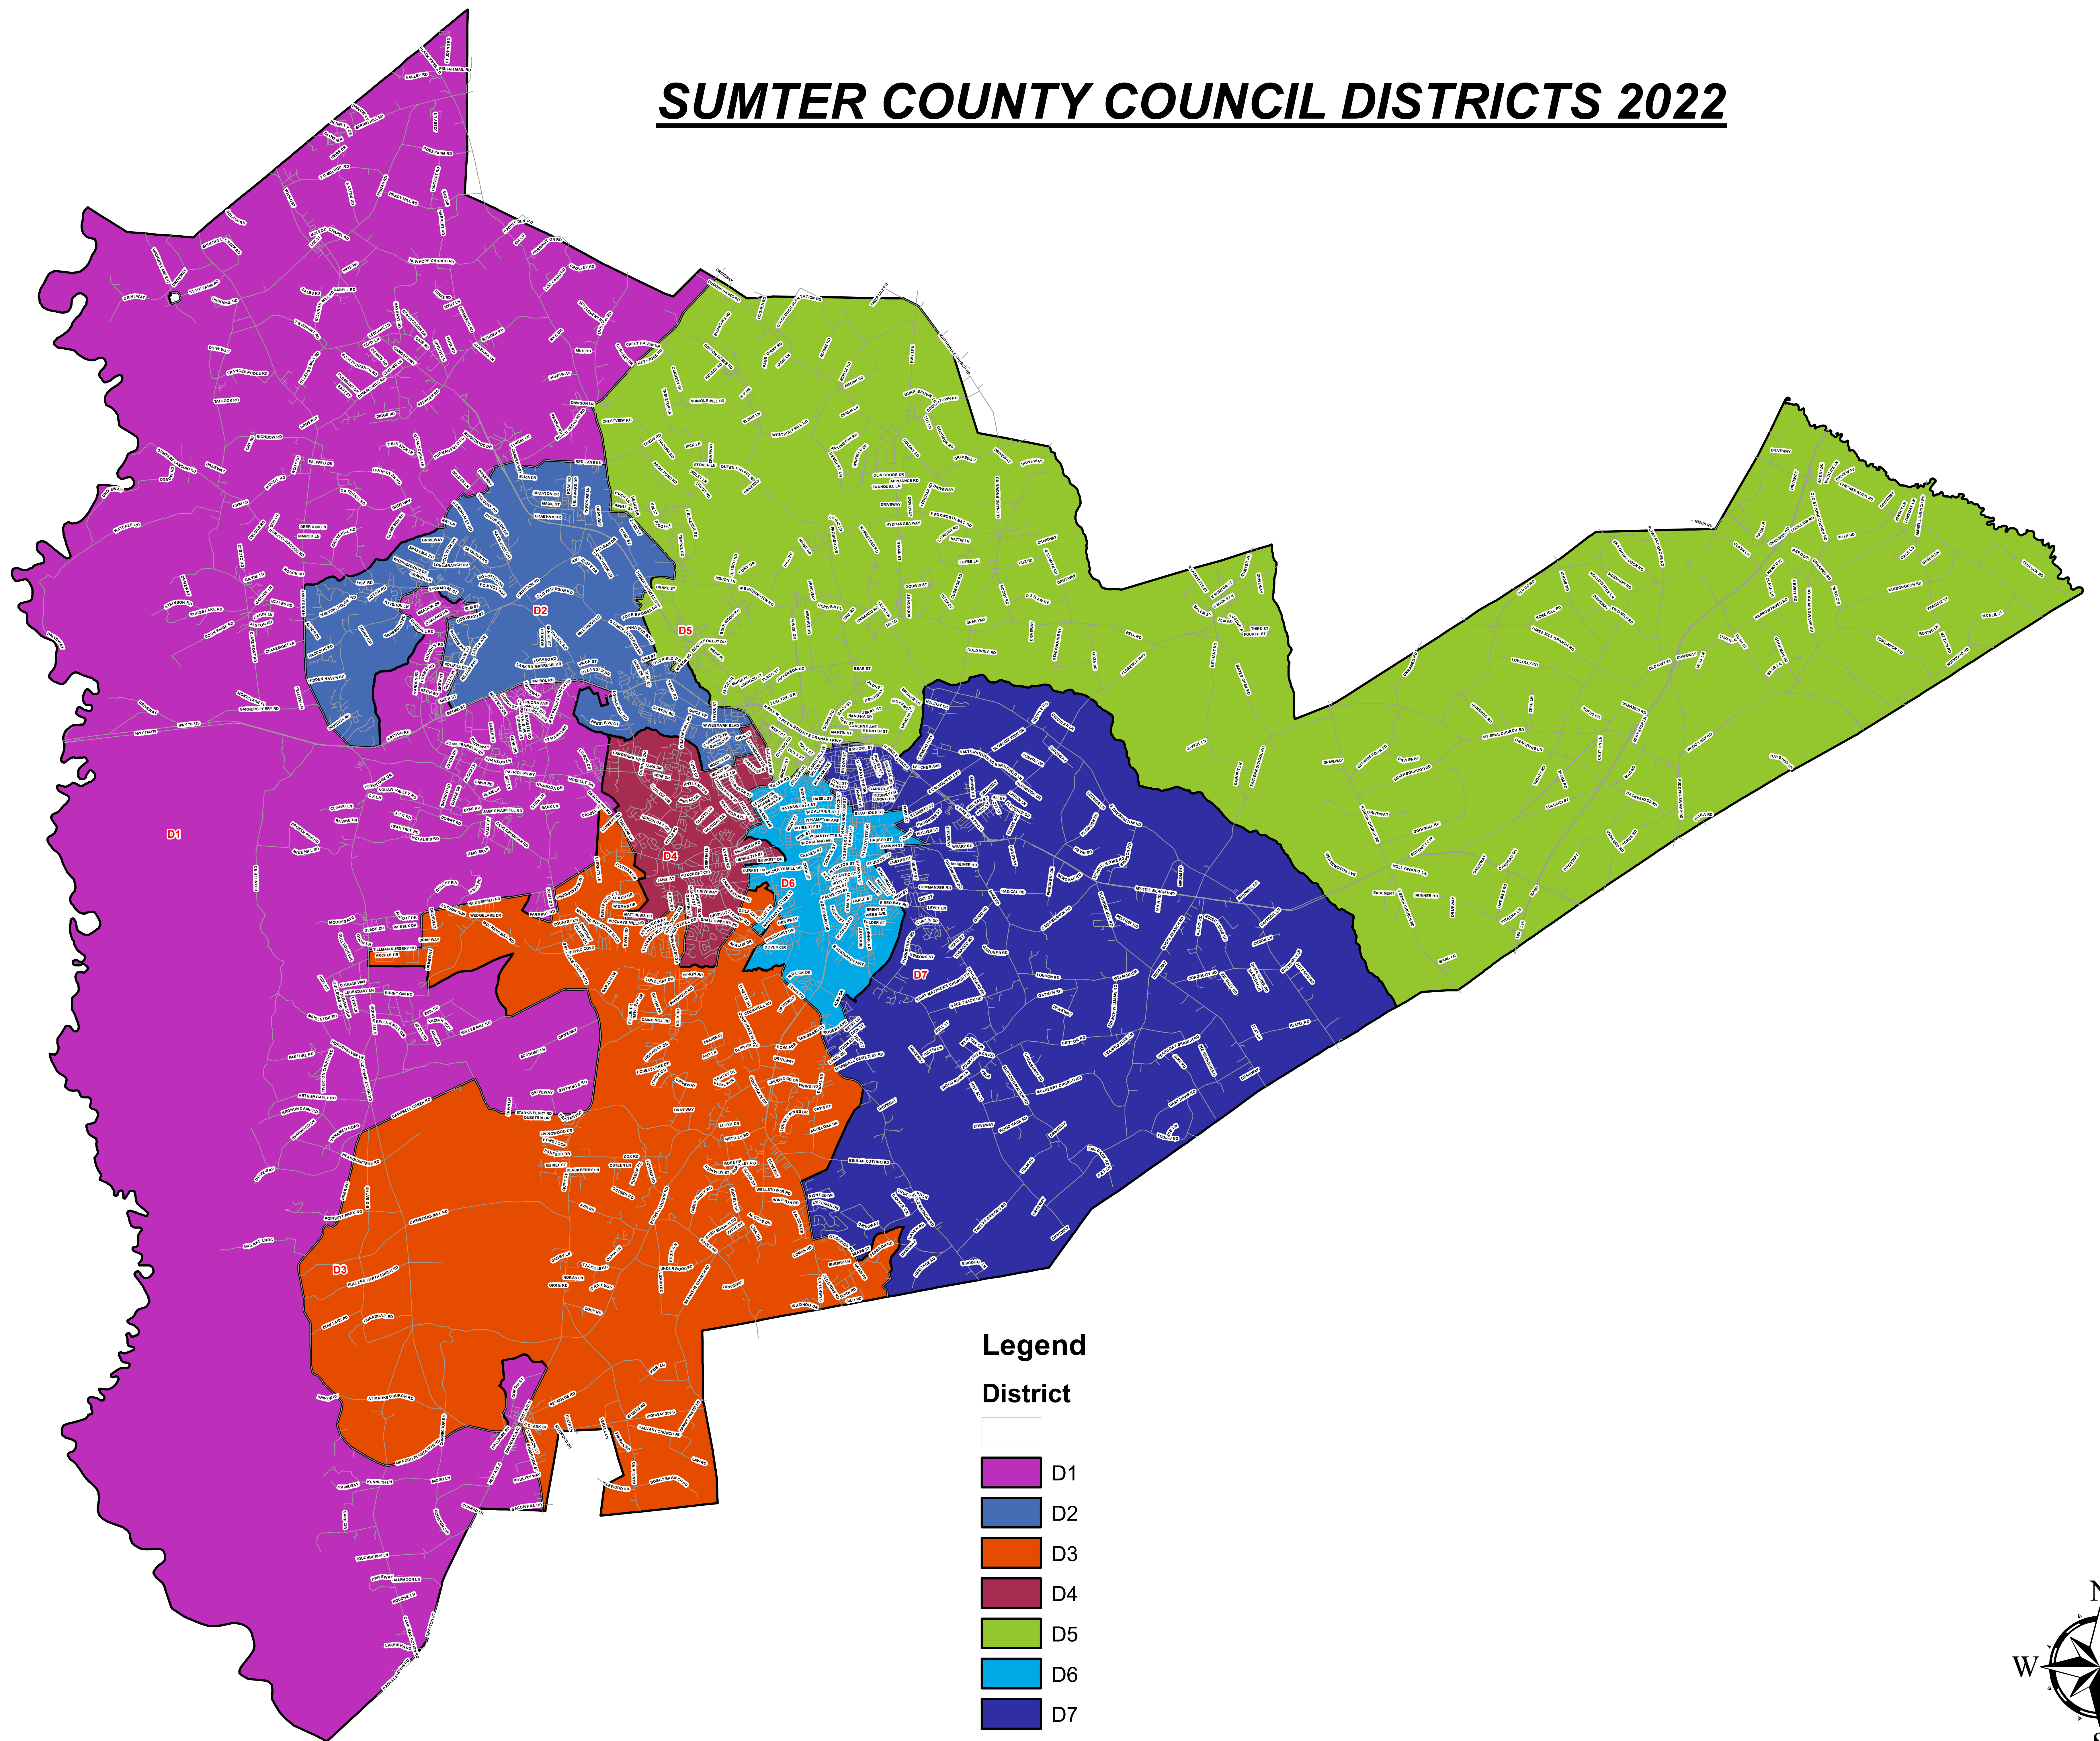

SUMTER COUNTY COUNCIL DISTRICTS 2022

Legend

District

-
- D1
- D2
- D3
- D4
- D5
- D6
- D7